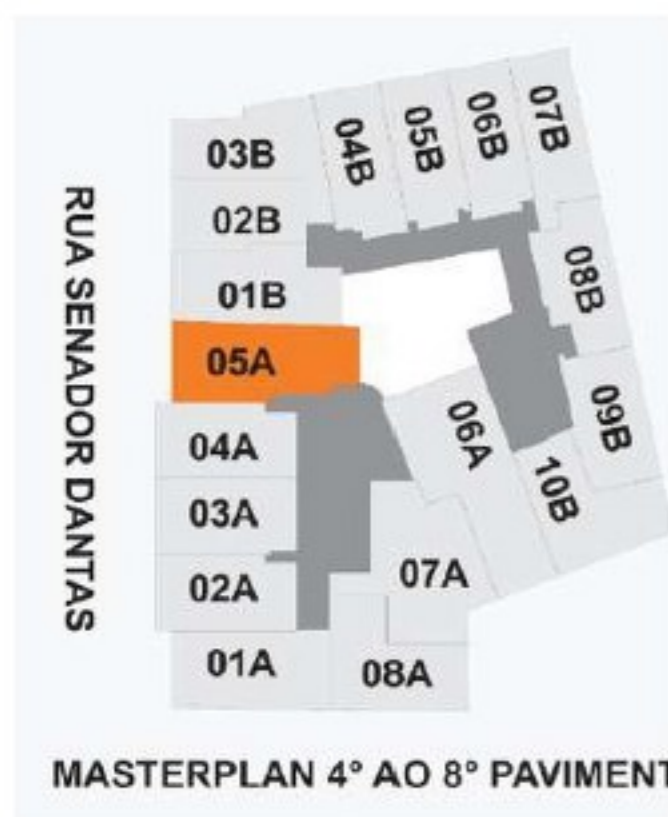

COOLSTUDIO 32M²

Ilustração artística do studio coluna 02 Setor A. A decoração é mera sugestão, e não faz parte do contrato de compra e venda. Os revestimentos, bancadas, louças e metais, serão entregues conforme Memorial Descritivo do empreendimento. Medidas de parede acabada.

LIVINGSTUDIO 42M²

Ilustração artística do studio coluna 05 Setor A. A decoração é mera sugestão, e não faz parte do contrato de compra e venda. Os revestimentos, bancadas, louças e metais, serão entregues conforme Memorial Descritivo do empreendimento. Medidas de parede acabada.