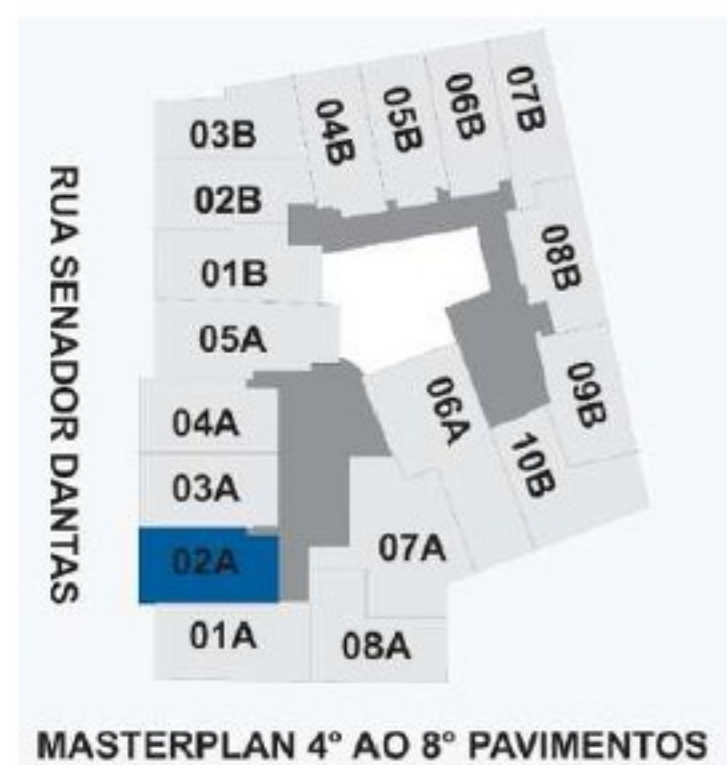

COOLSTUDIO 32M²

Ilustração artística do studio coluna 02 Setor A. A decoração é mera sugestão, e não faz parte do contrato de compra e venda. Os revestimentos, bancadas, louças e metais, serão entregues conforme Memorial Descritivo do empreendimento. Medidas de parede acabada.

LIVINGSTUDIO 42M²

Ilustração artística do studio coluna 05 Setor A. A decoração é mera sugestão, e não faz parte do contrato de compra e venda. Os revestimentos, bancadas, louças e metais, serão entregues conforme Memorial Descritivo do empreendimento. Medidas de parede acabada.