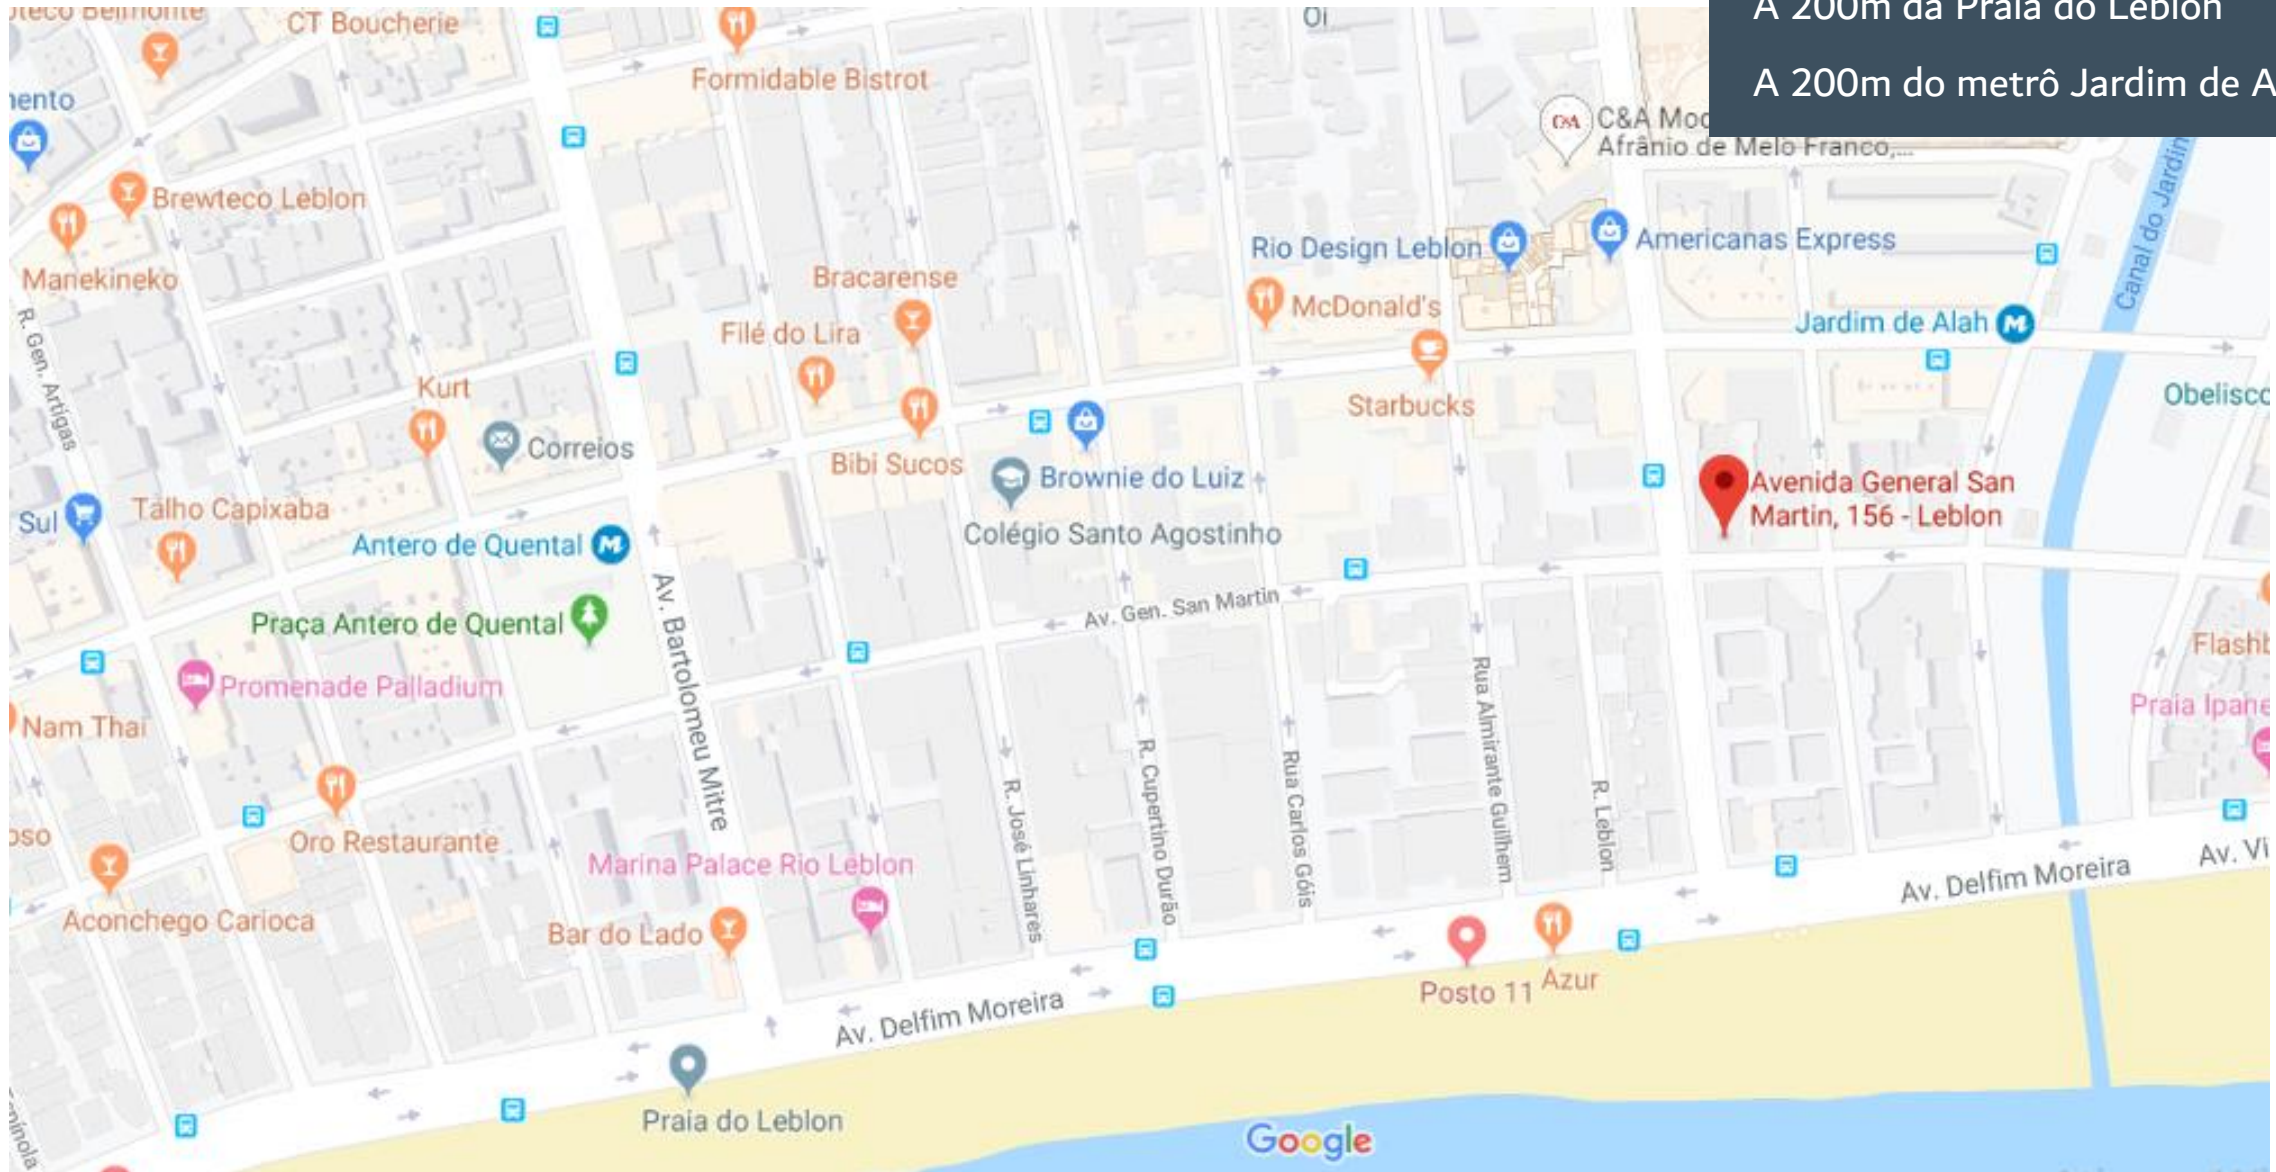

TROPÍ

TROPÍ

COMÉRCIO COMPLETO.
CONVENIÊNCIA, TRANSPORTE.
TUDO FÁCIL. TUDO PERTO.
UM LUGAR COM SOL, AREIA E MAR.
ESSE É O LEBLON.
O LUGAR PERFEITO PARA O TROPÍ.

**APARTAMENTOS DE 1 QUARTO, A UMA QUADRA DA
PRAIA, PRÓXIMO AO SHOPPING LEBLON.**

LOCALIZAÇÃO

Av. General San Martin, 156 - Leblon

A 3 min dos Shoppings Leblon e Rio Design

A 200m da Praia do Leblon

A 200m do metrô Jardim de Alah

LOCALIZAÇÃO

Av. General San Martin, 156 - Leblon