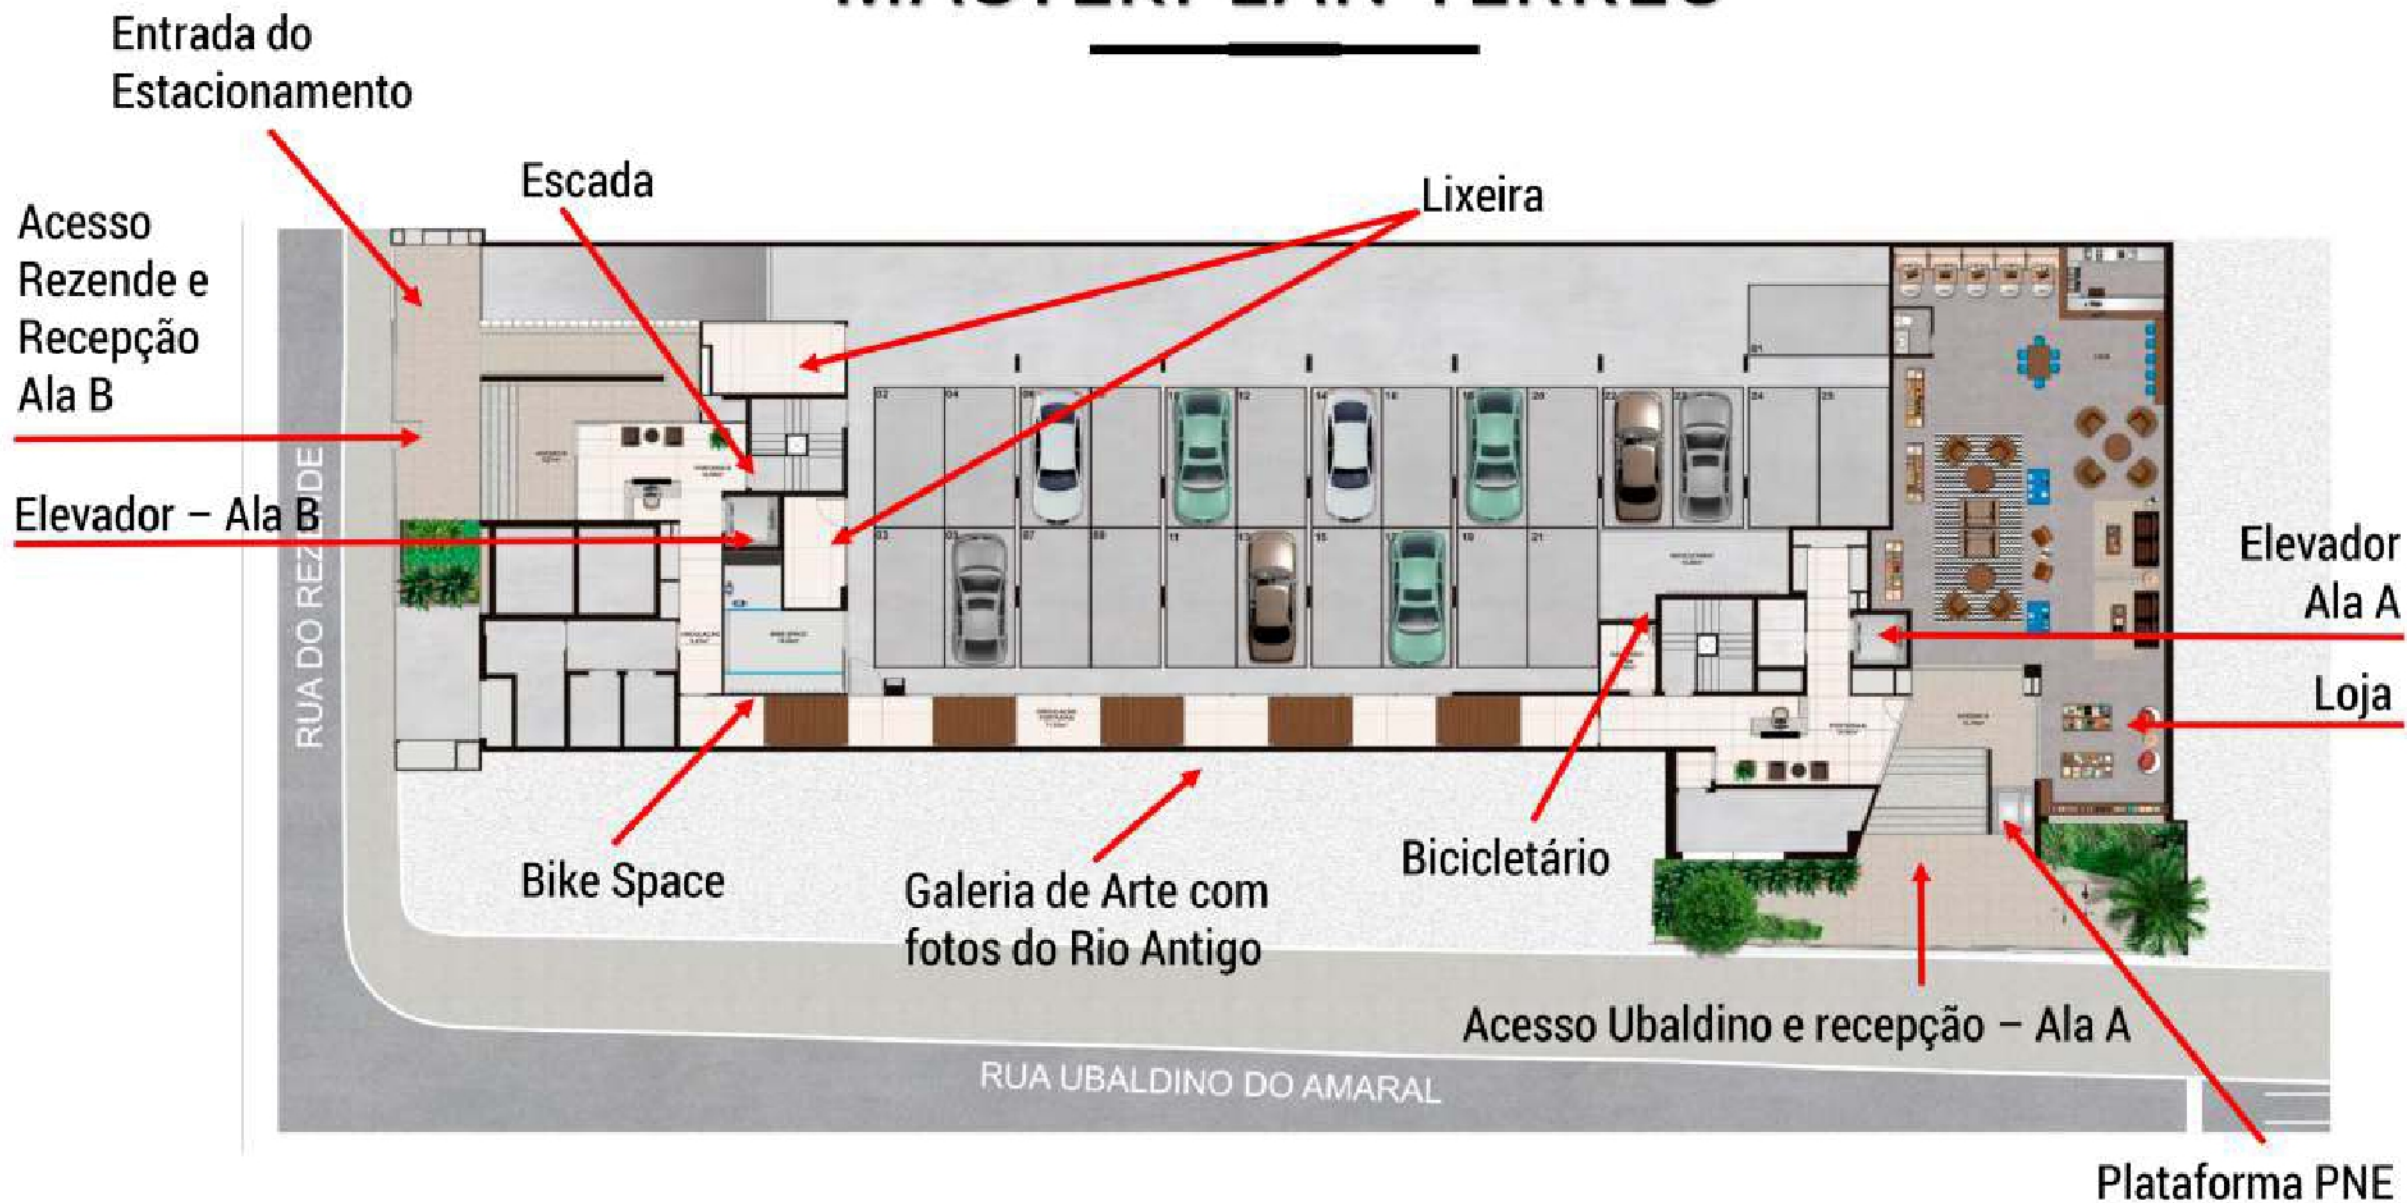

STUDIO

Área Privativa: 35,00m²

2 QUARTOS

Acesso Varanda

Piso Porcelanato 45x45

Suíte com varanda privativa

2 QUARTOS

Área Privativa: 69,94m²

GARDEN

Área Privativa: 47,00m²

Piso Cerâmica

Acesso Garden

Rebaixo de Gesso na Cozinha e no Banheiro

Piso Porcelanato 45x45 metrôpole fosco

Bancada em granito com cuba de semi encaixe Deca

Bancada em granito Metais e Louças Deca
Parede em azulejos

MASTERPLAN TÉRREO

PUC

Esses três ambientes tem porta de acesso um para o outro