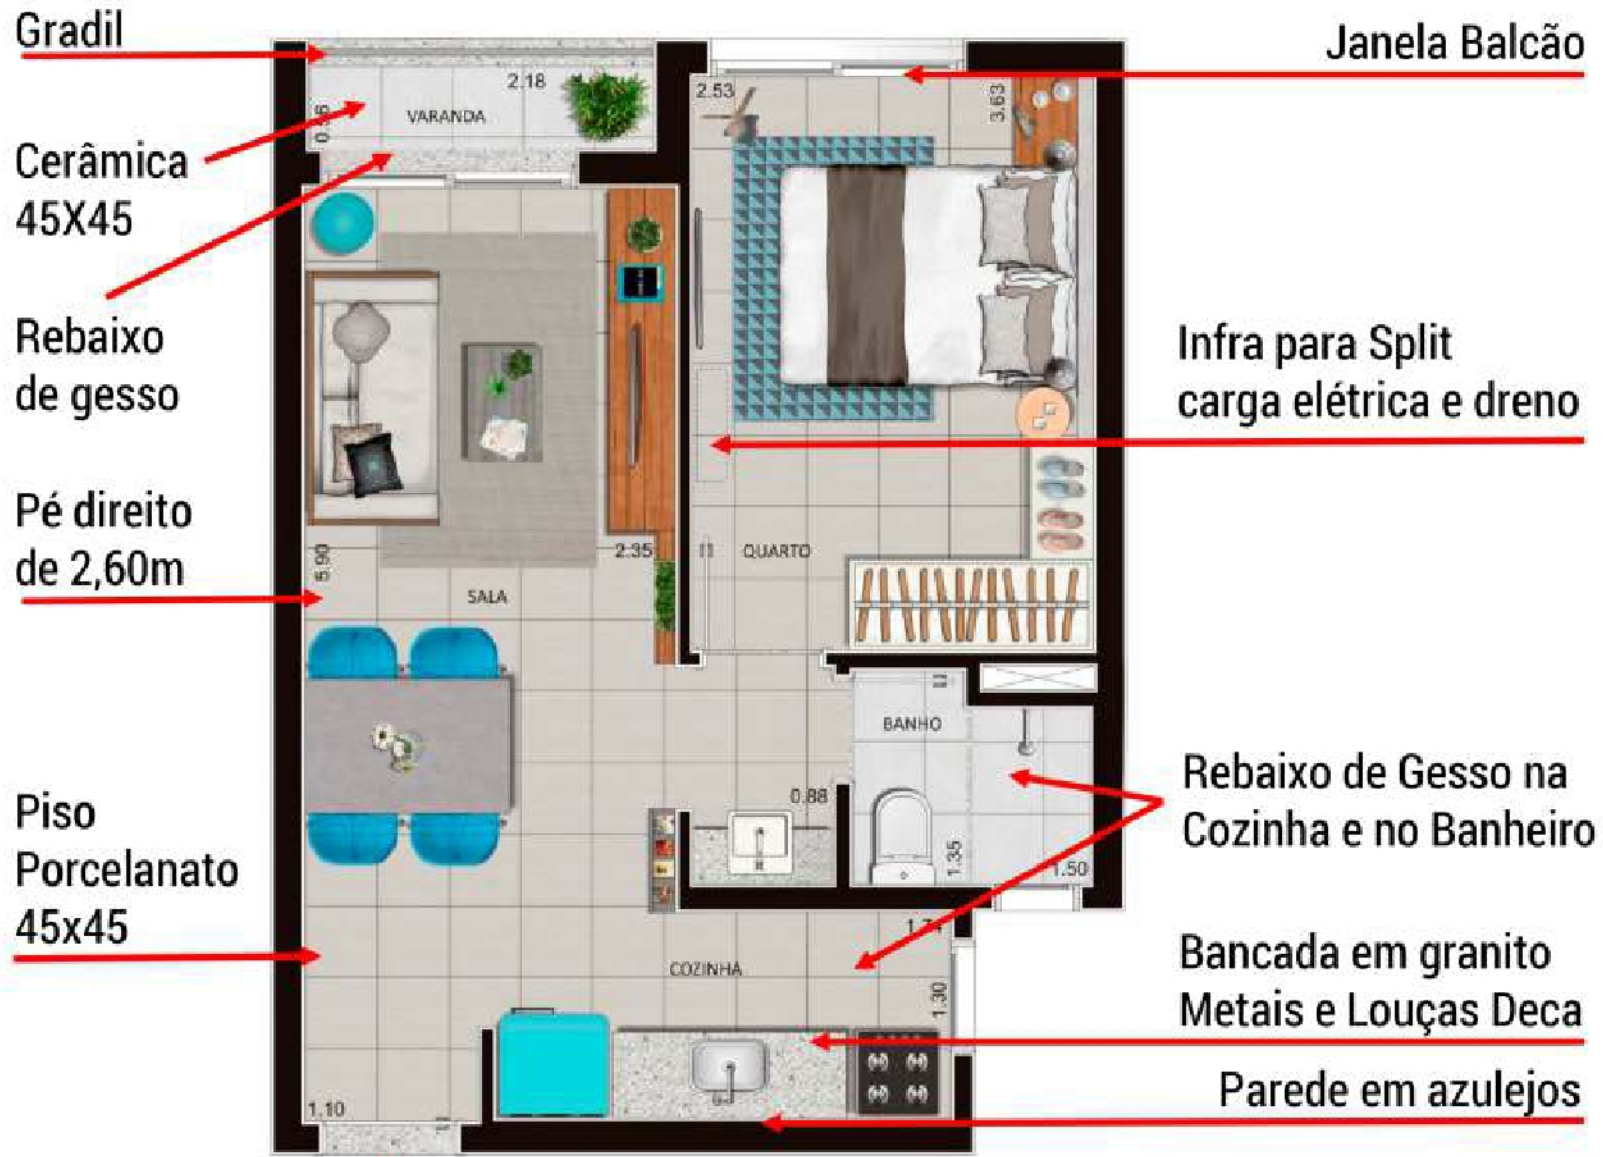

STUDIO

Área Privativa: 35,00m²

2 QUARTOS

Acesso Varanda

Piso Porcelanato 45x45

Suíte com varanda privativa

2 QUARTOS

Área Privativa: 69,94m²

GARDEN

Área Privativa: 47,00m²

Piso Cerâmica

Acesso Garden

Rebaixo de Gesso na Cozinha e no Banheiro

Piso Porcelanato 45x45 metrôpole fosco

Bancada em granito com cuba de semi encaixe Deca

Bancada em granito Metais e Louças Deca
Parede em azulejos

MASTERPLAN TÉRREO

PUC

Esses três ambientes tem porta de acesso um para o outro