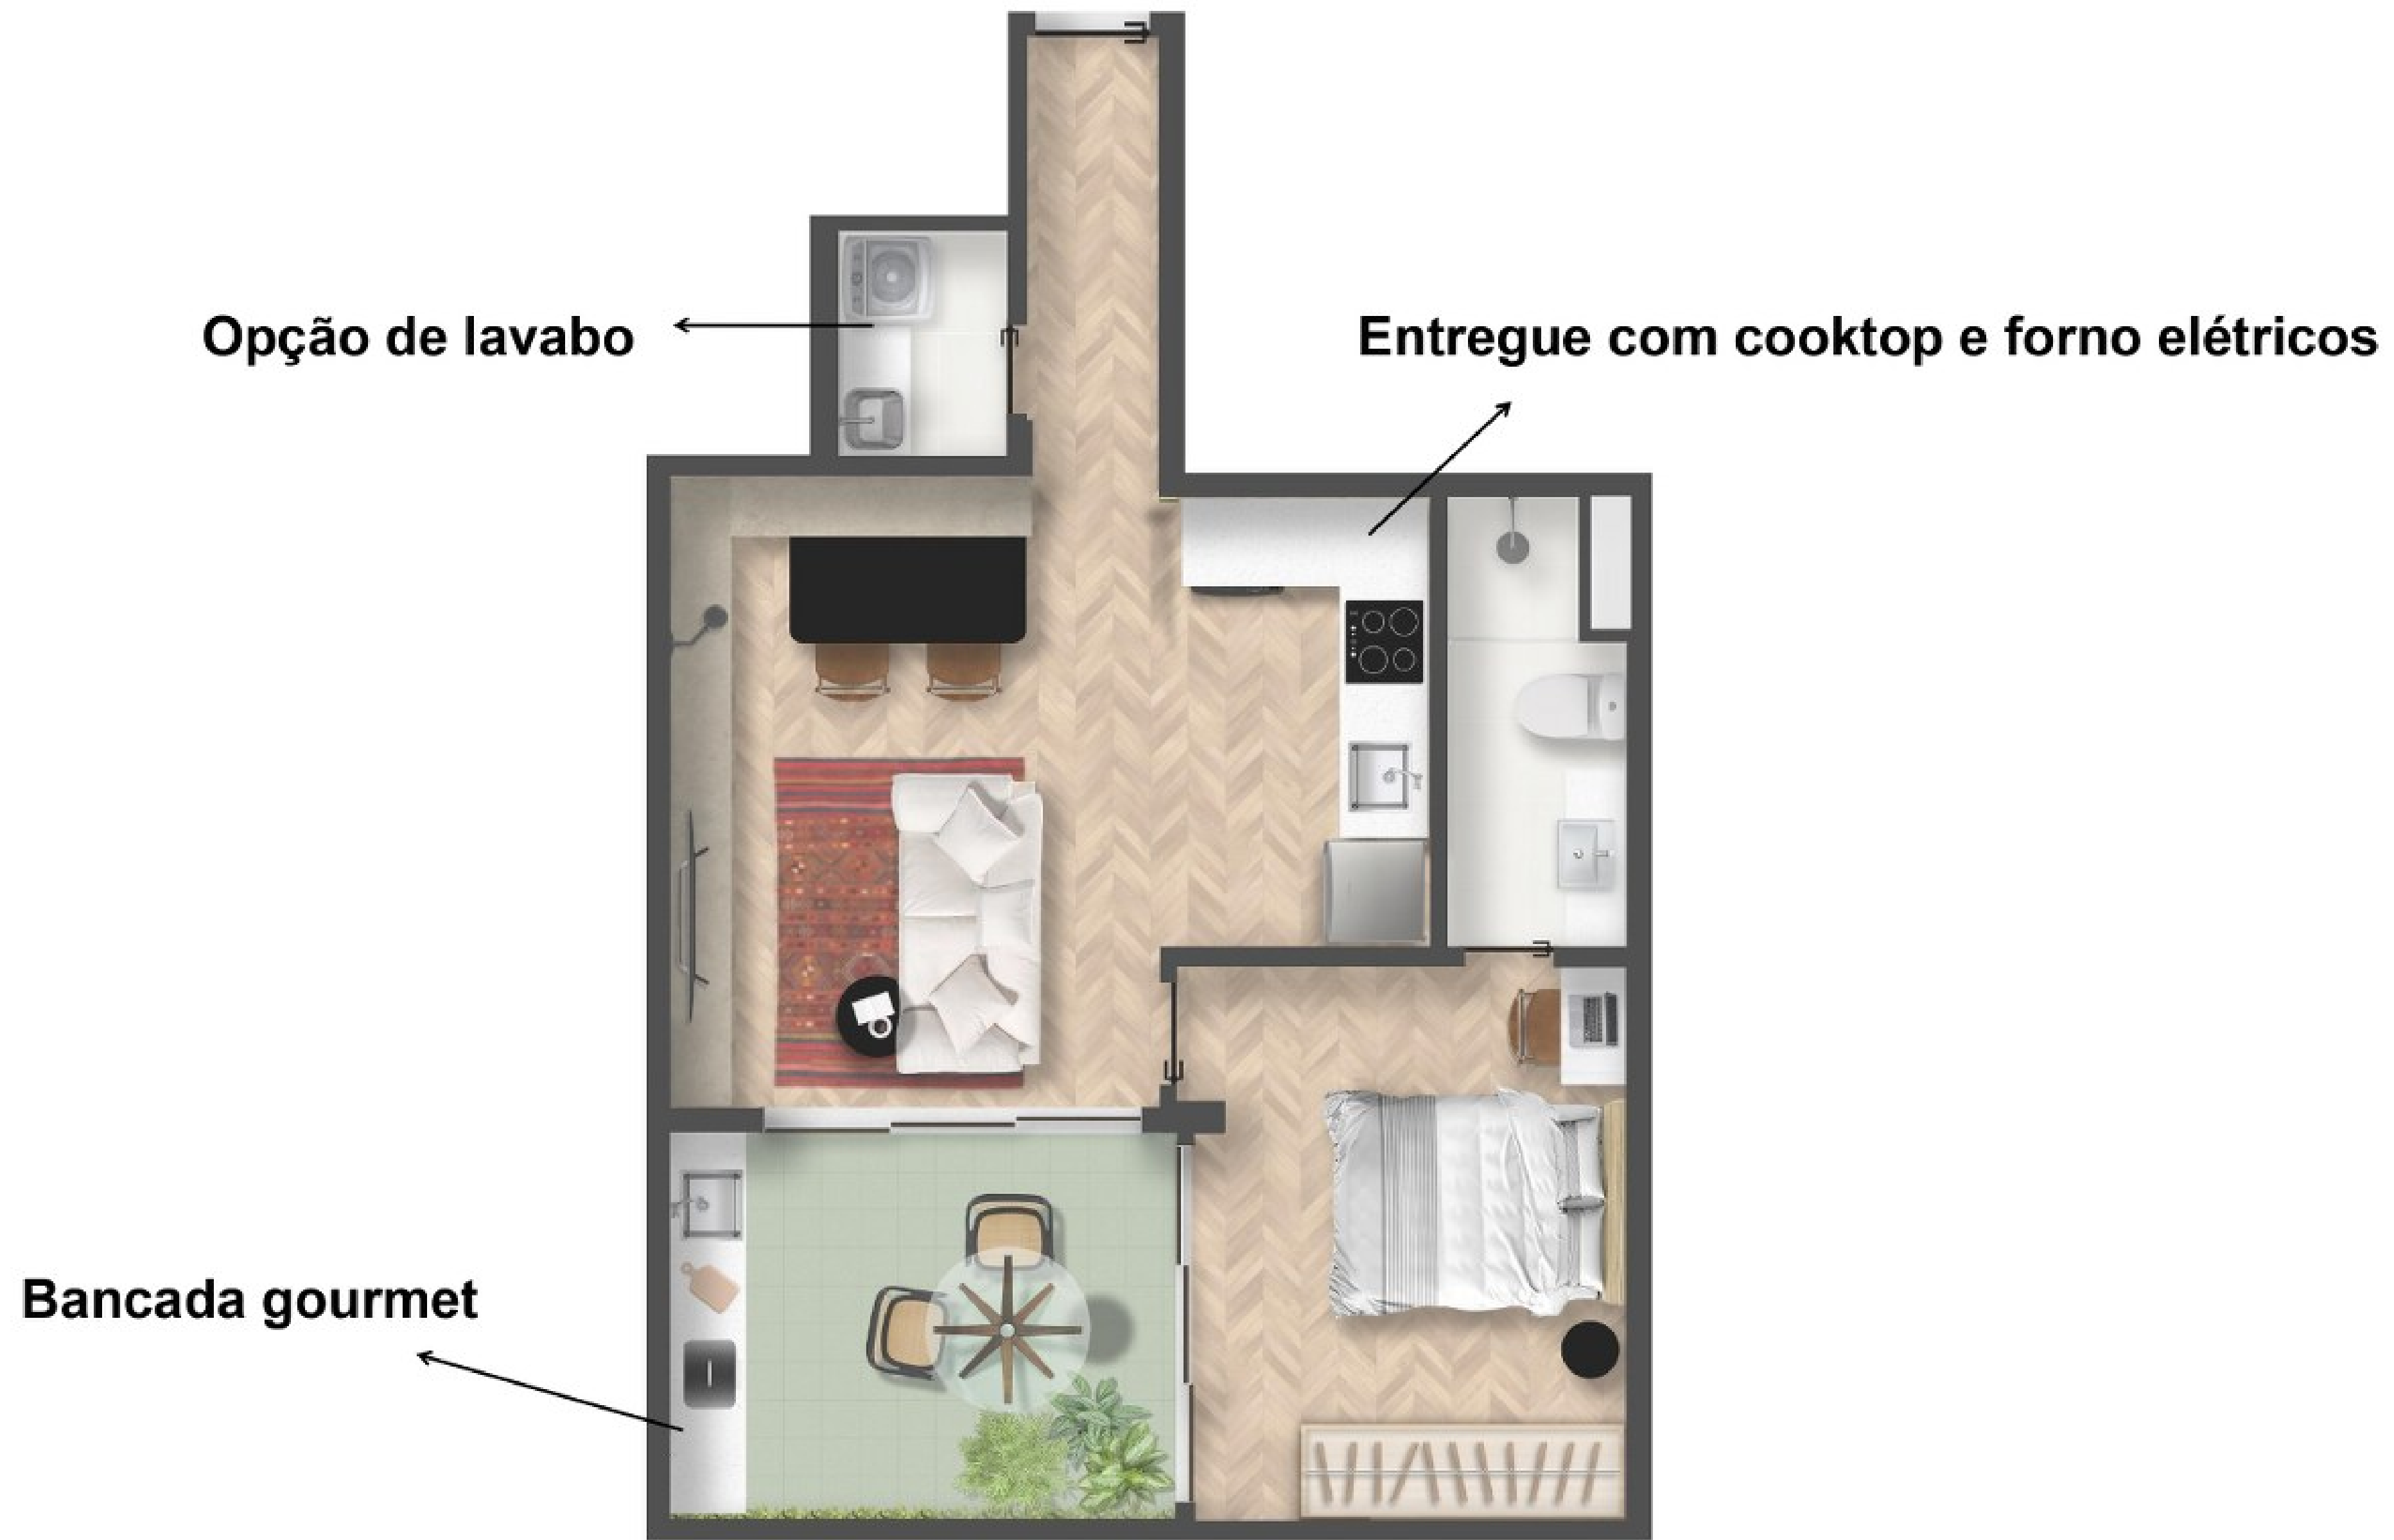

IMPLANTAÇÃO

As unidades da casa preservada
possuem isenção de IPTU

CASA JARDIM

Entregue com piscina

Entregue com cooktop e forno elétricos

Vista p/ o Cristo

Varanda privativa no quarto

PURORA

96,88 m²

CASA JARDIM – OPÇÃO COM VAGA

PURORA

96,88 m²

CASA REFÚGIO

PU
RRO

54,34 M²

CASA RAIZ

PURORA

51,42 M²

CASA FLOR

PU
R
O

40,06 M²

CASA HORTO

PURORA

Opção de grama natural

Entregue com cama retrátil

Entregue com cooktop e forno elétricos

59,84 M²

CASA CORCOVADO

Opção quarto fechado

49,70 M²

CASA PURO

Entregue com cooktop
e forno elétricos