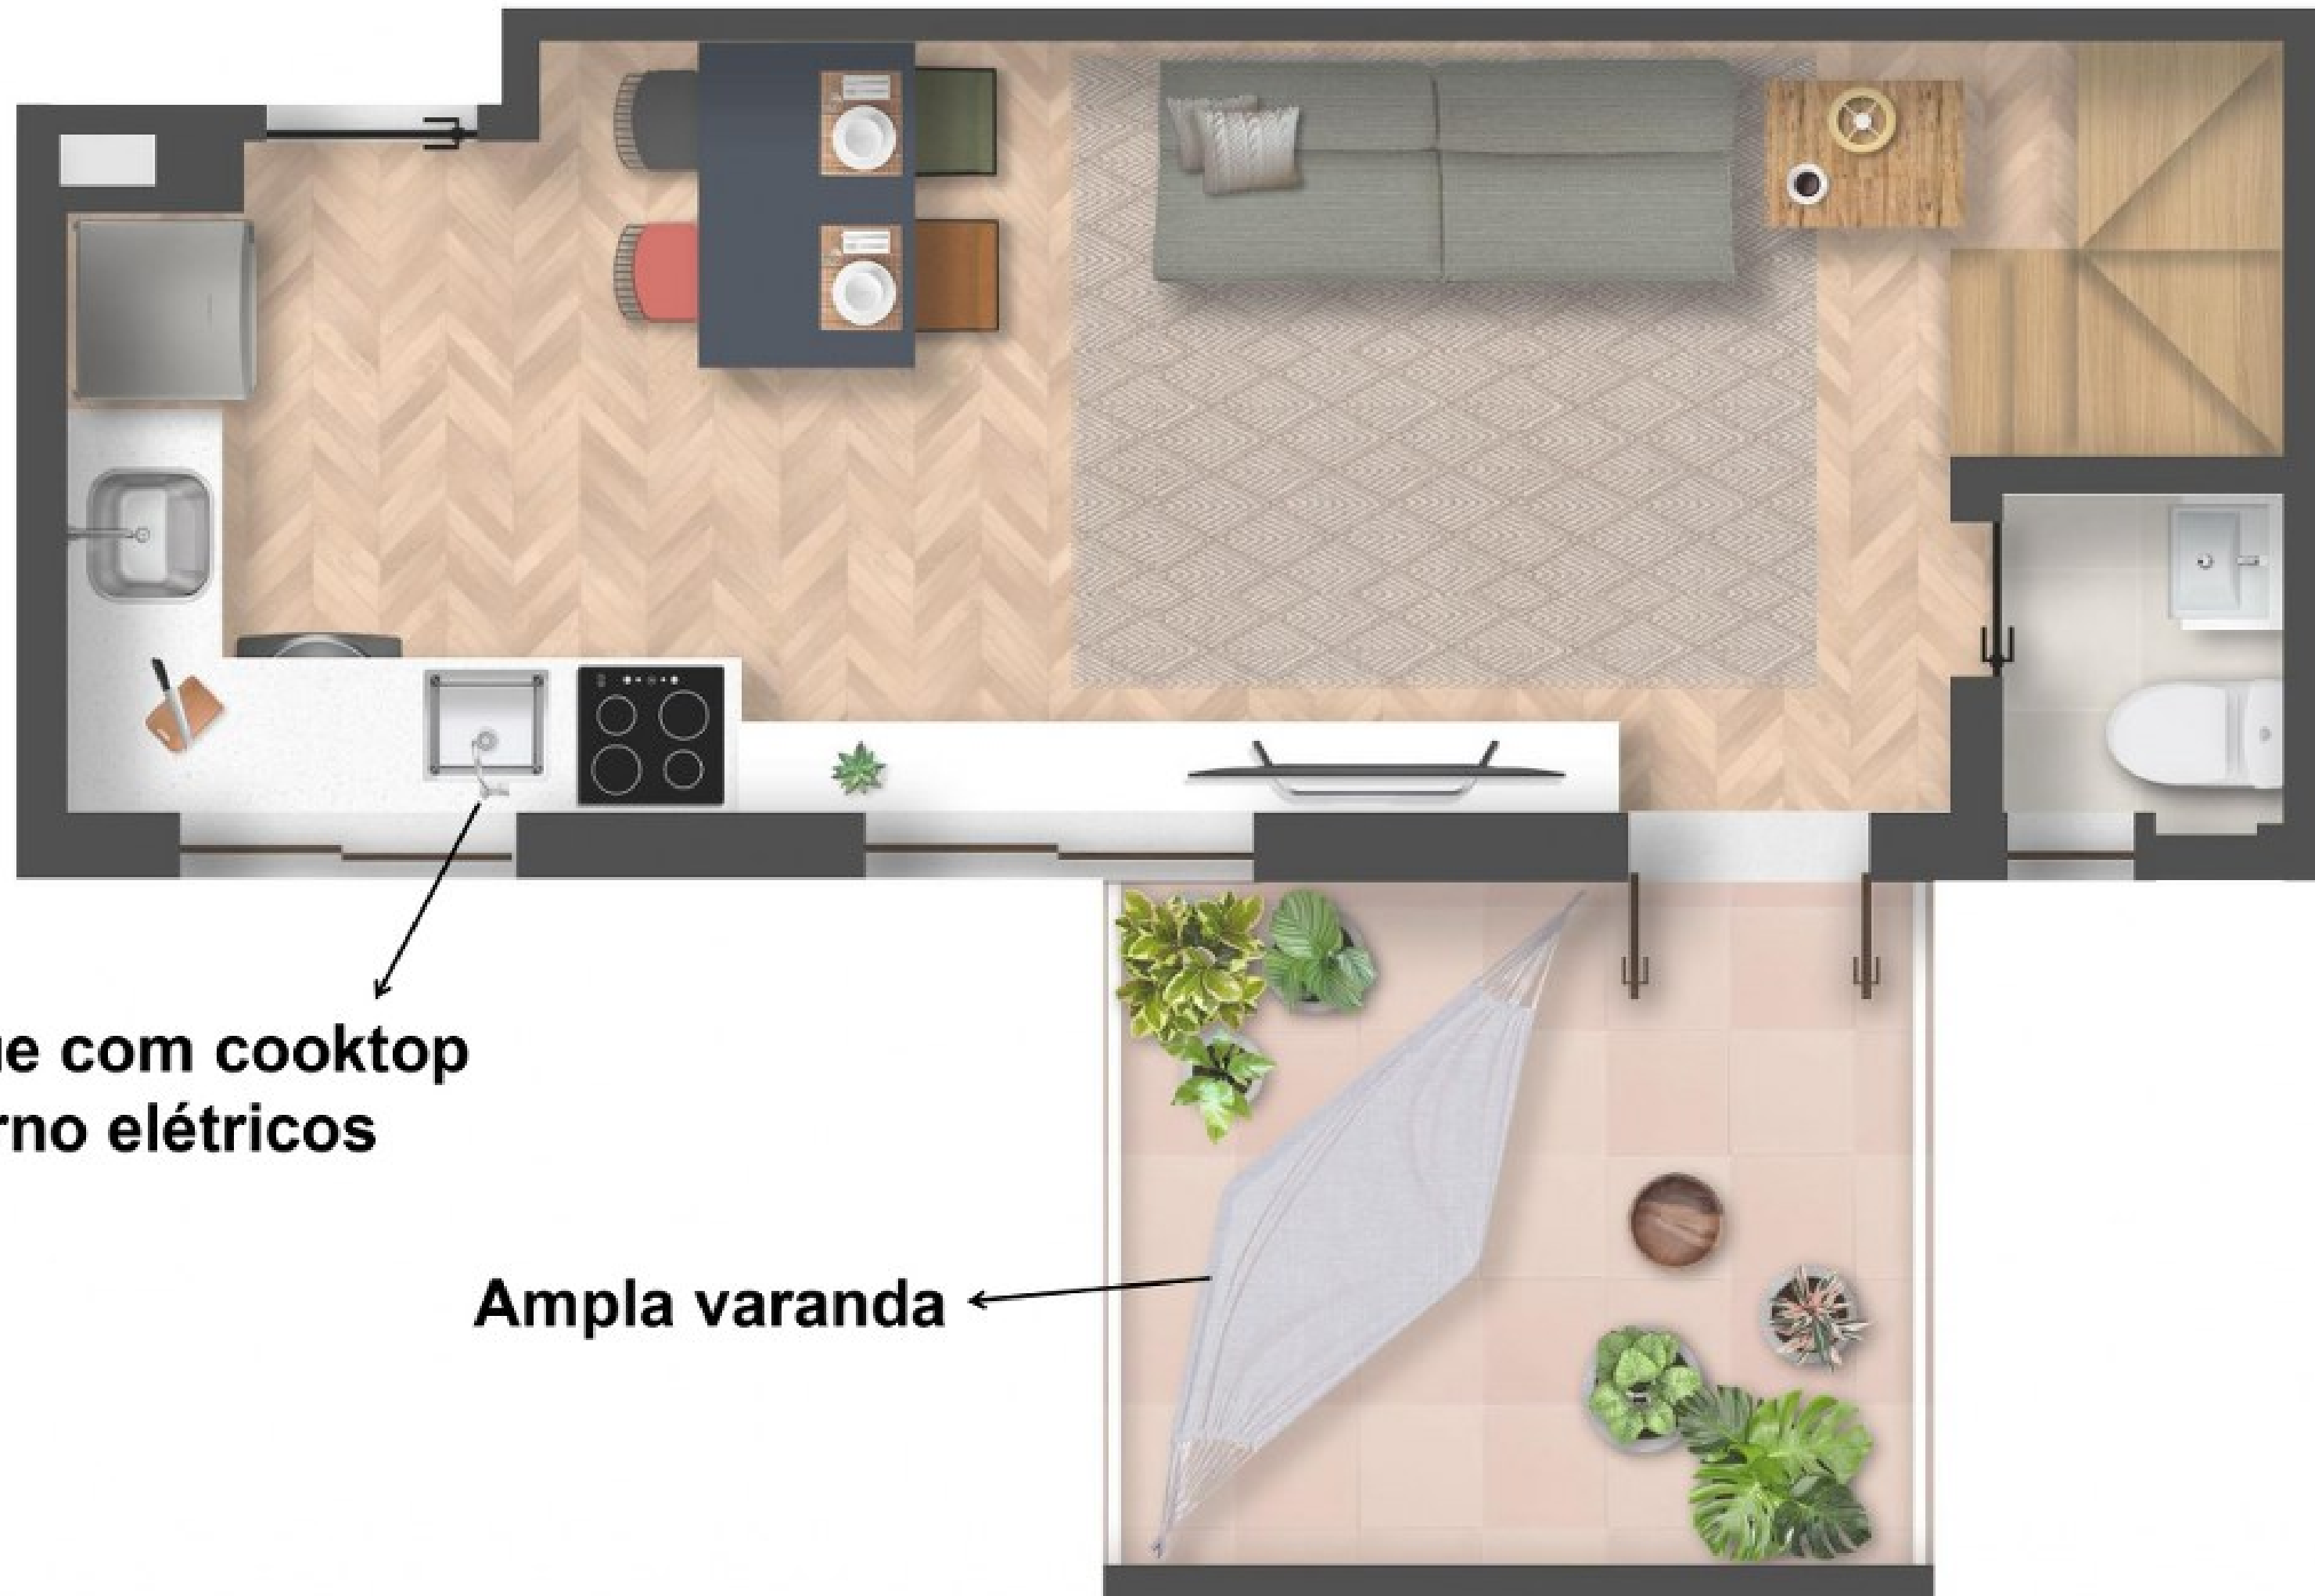

Entregue com cama retrátil

Entregue com cooktop e forno elétricos

59,84 M²

CASA CORCOVADO

Opção quarto fechado

49,70 M²

CASA PURO

Entregue com cooktop
e forno elétricos

Ampla varanda

PU
RO

59,76 M²

204	
205	
206	

CASA ZEN

Jardineiras suspensas

Pé direito 4,40 m²

Entregue com cooktop
e forno elétricos

Ofurô no spa

PURORA

43,82 M²

CASA LUZ

PU
R
O

Entregue com cooktop e forno elétricos

Cama retrátil

90,99 M²