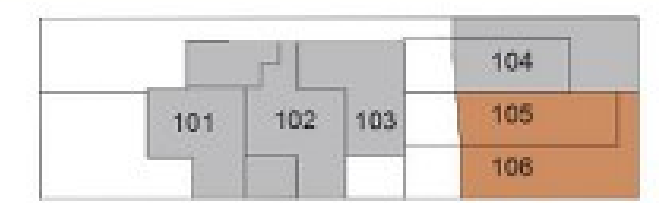

CASA JARDIM + REFÚGIO

2 quartos c/ home office - 151,22 M²

PURORA

Opção c/ 2 vagas de garagem

CASA JARDIM + CORCOVADO

3 QUARTOS - 146,58 M²

PURORA

CASA JARDIM + REFÚGIO + CORCOVADO

4 quartos - 200,92 M²

PURORA

CASAS HORTO + RELAX

2 quartos - 109,91 m²

PURORA

CASAS JARDIM + REFÚGIO + RAIZ + CORCOVADO + PURO + ZEN

4 suítes - 363,35 m²

PU
RO

CASAS JARDIM + REFÚGIO + RAIZ + CORCOVADO + PURO + ZEN

363,35 m²

PU
RO