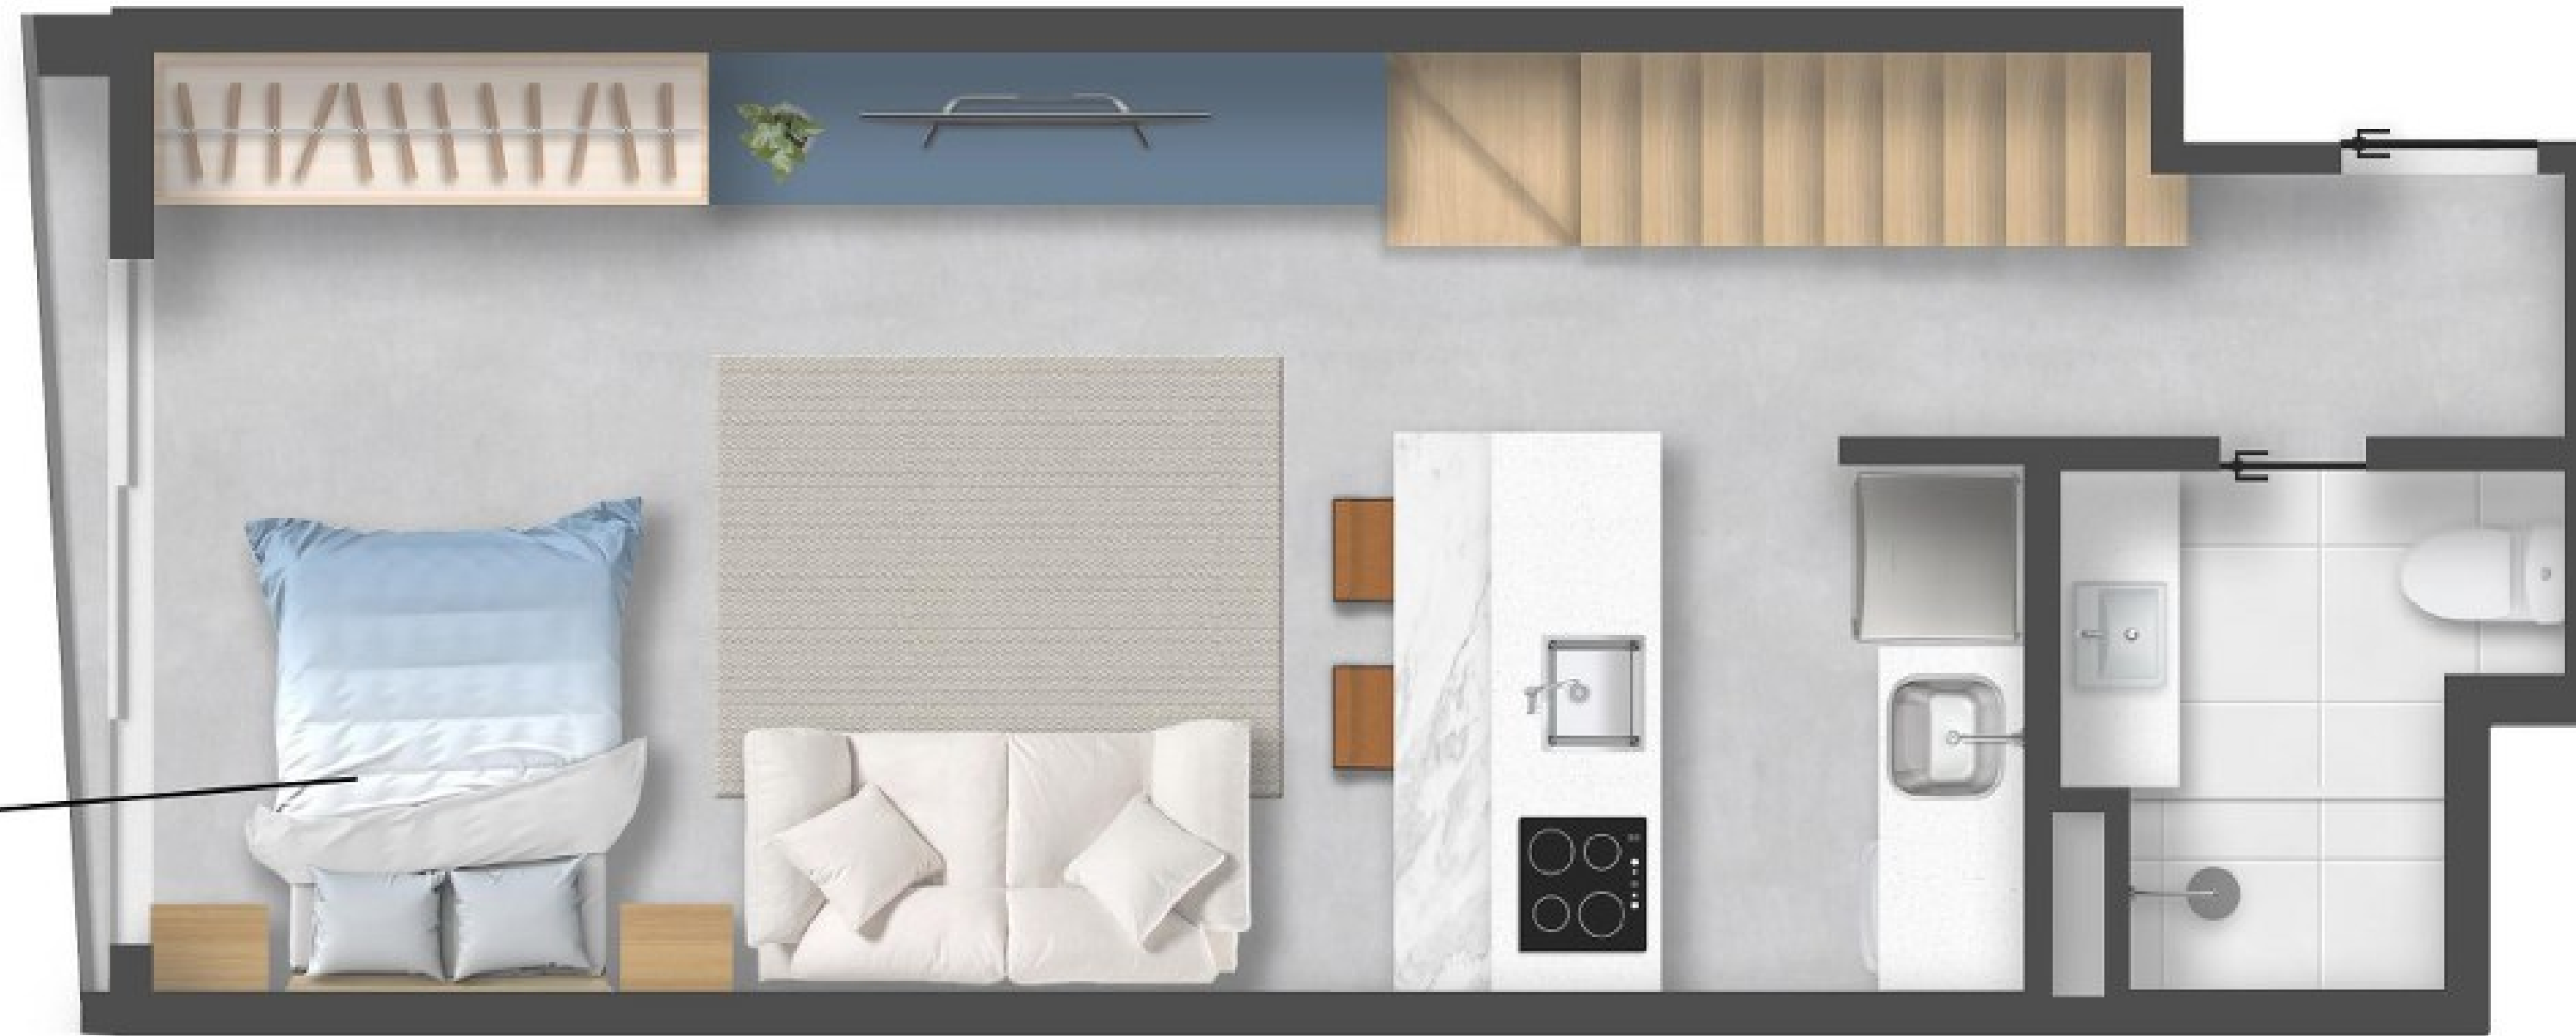

Ofurô no spa

PURORA

43,82 M²

CASA LUZ

PU
R
O

Entregue com cooktop e forno elétricos

Cama retrátil

90,99 M²

CASA LUZ

Hidromassagem

Cama retrátil

PU
R
R

CASA AURORA

PURORA

Cama retrátil

Hidromassagem

Cama retrátil

89,70 M²

CASA BRISA

PU
R
O

Cama retrátil

Hidromassagem

Cama retrátil

90,30 M²