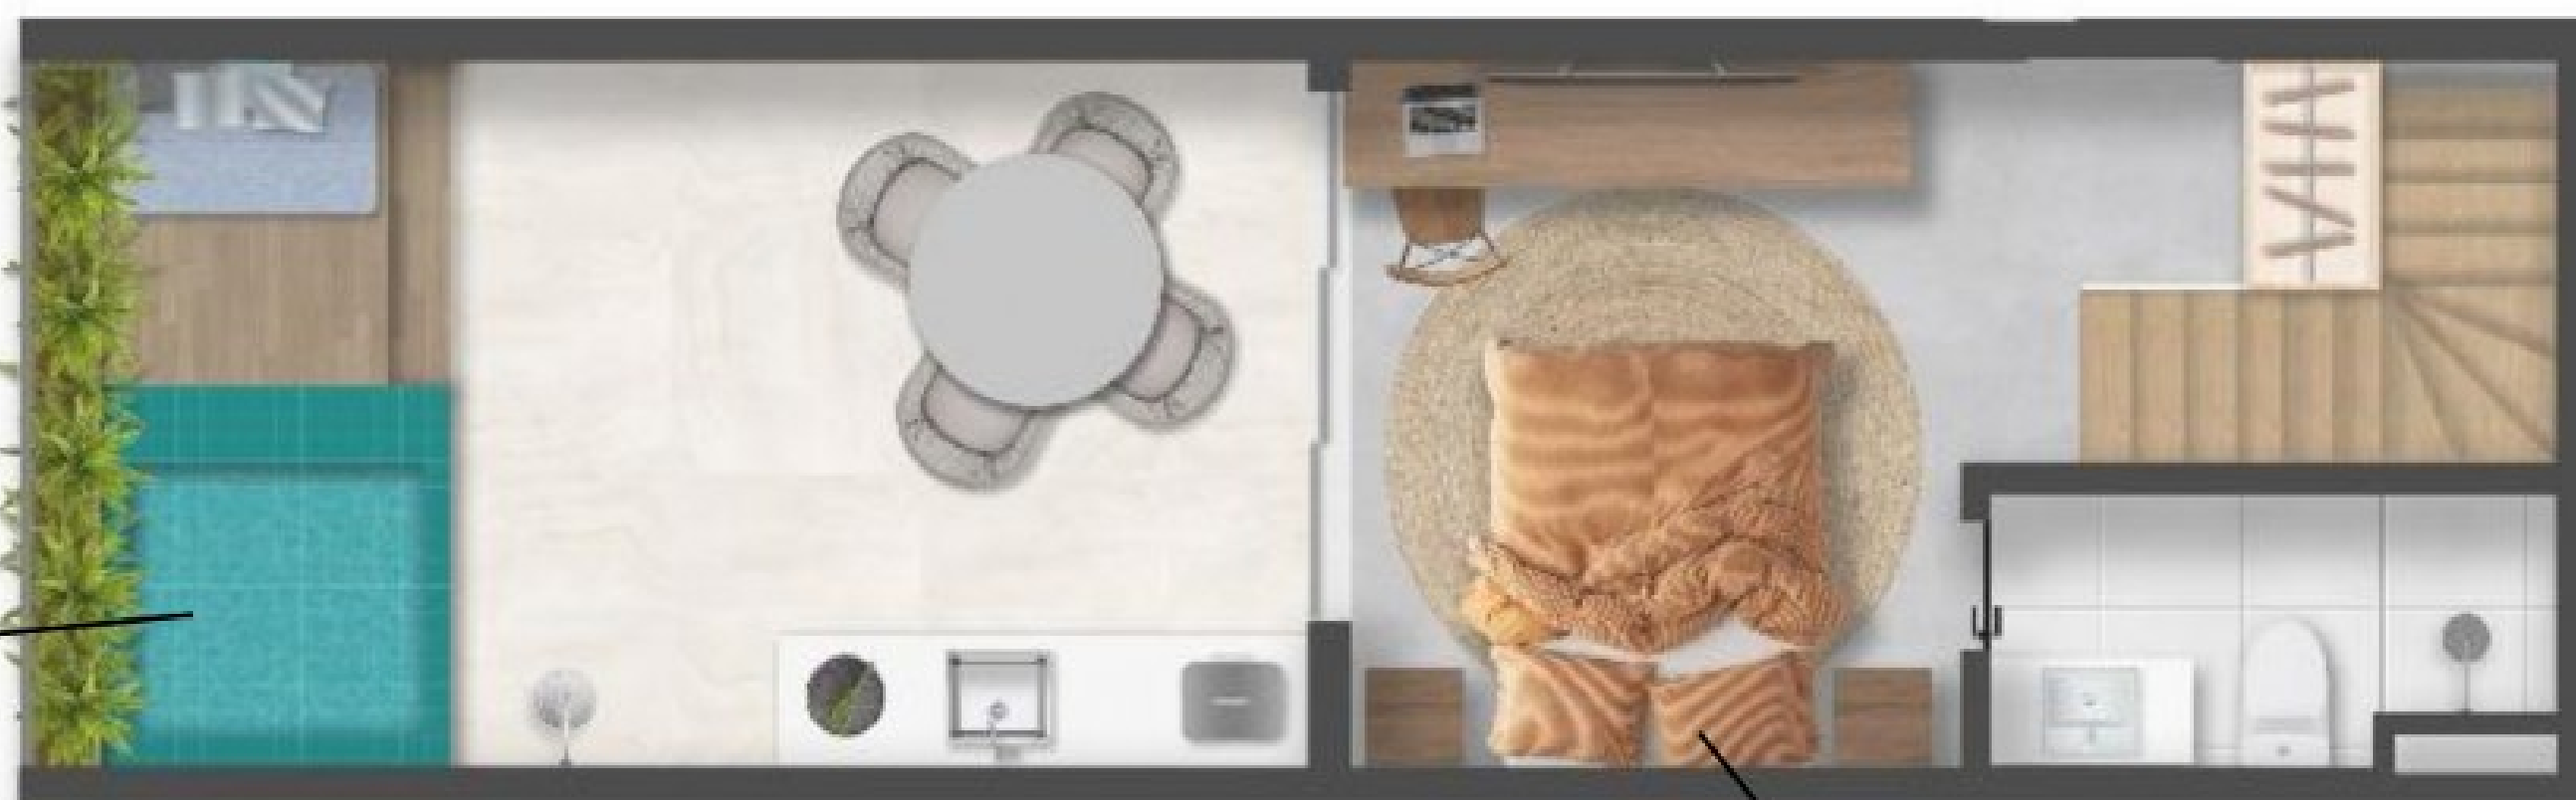

Cama retrátil

89,70 M²

CASA BRISA

PU
R
O

Cama retrátil

Hidromassagem

Cama retrátil

90,30 M²

CASA JARDIM + REFÚGIO

2 quartos c/ home office - 151,22 M²

PURORA

Opção c/ 2 vagas de garagem

CASA JARDIM + CORCOVADO

3 QUARTOS - 146,58 M²

PURORA

CASA JARDIM + REFÚGIO + CORCOVADO

4 quartos - 200,92 M²

PURORA

CASAS HORTO + RELAX

2 quartos - 109,91 m²

PURORA

CASAS JARDIM + REFÚGIO + RAIZ + CORCOVADO + PURO + ZEN

4 suítes - 363,35 m²

PU
RO