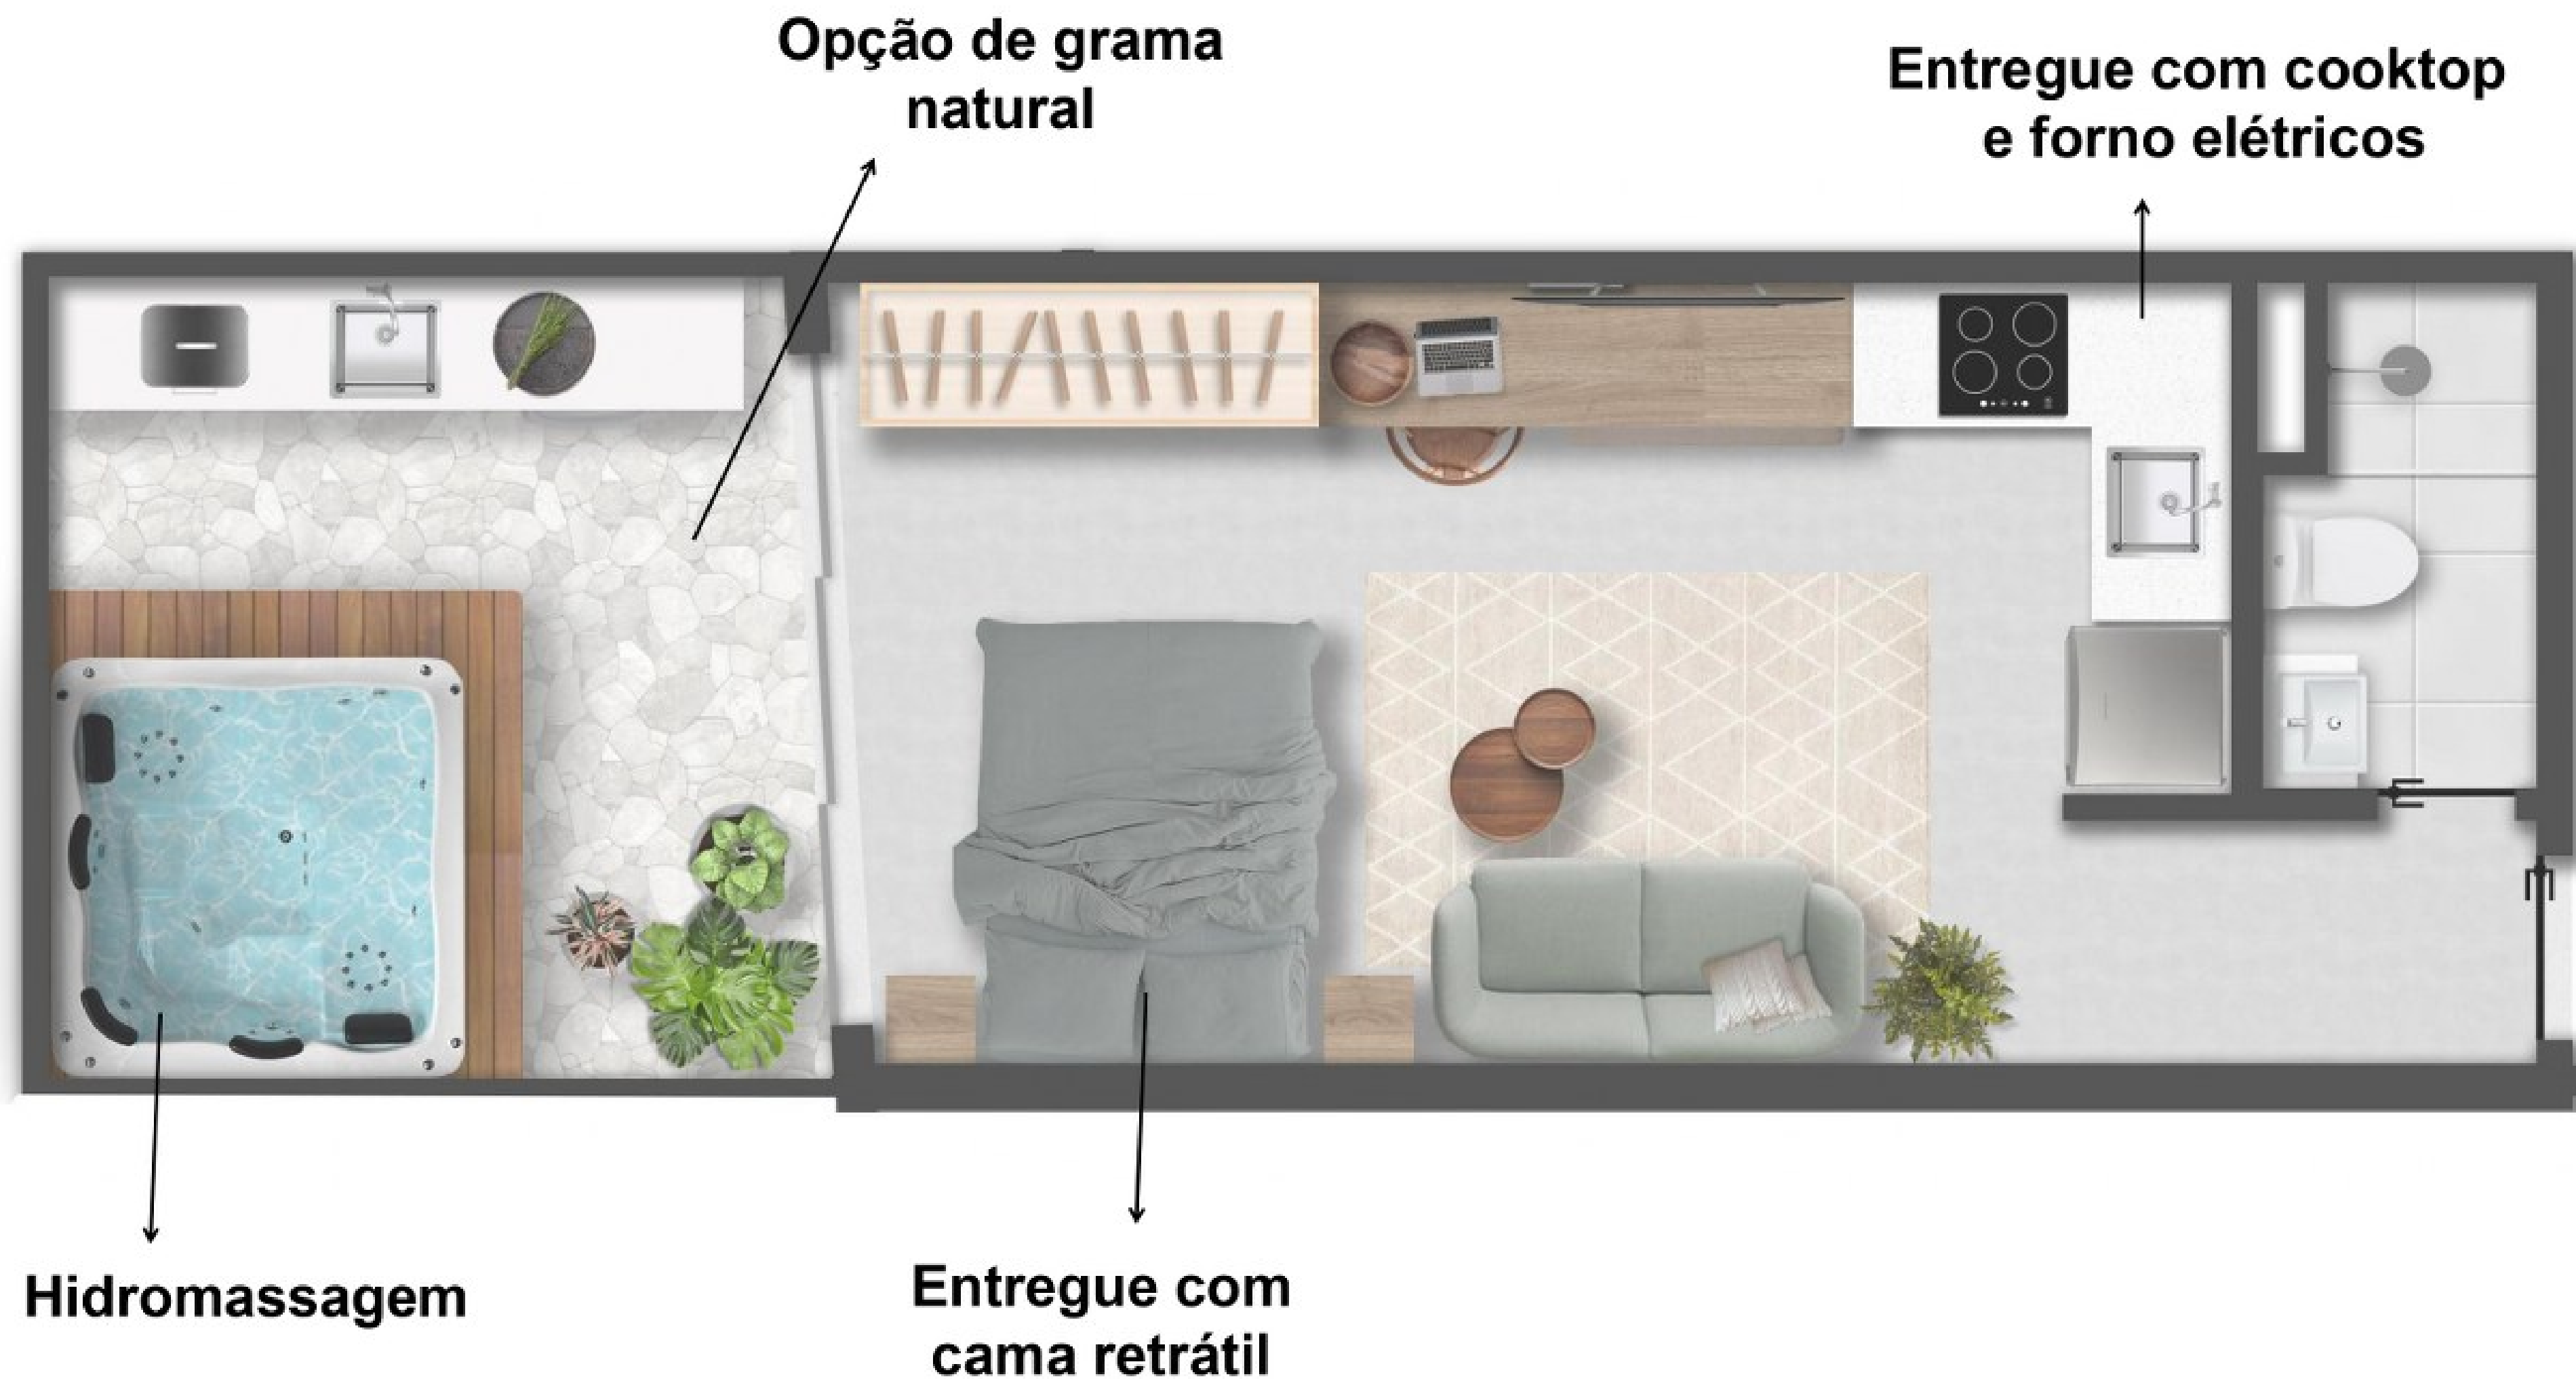

CASA FLOR

PU
R
O

40,06 M²