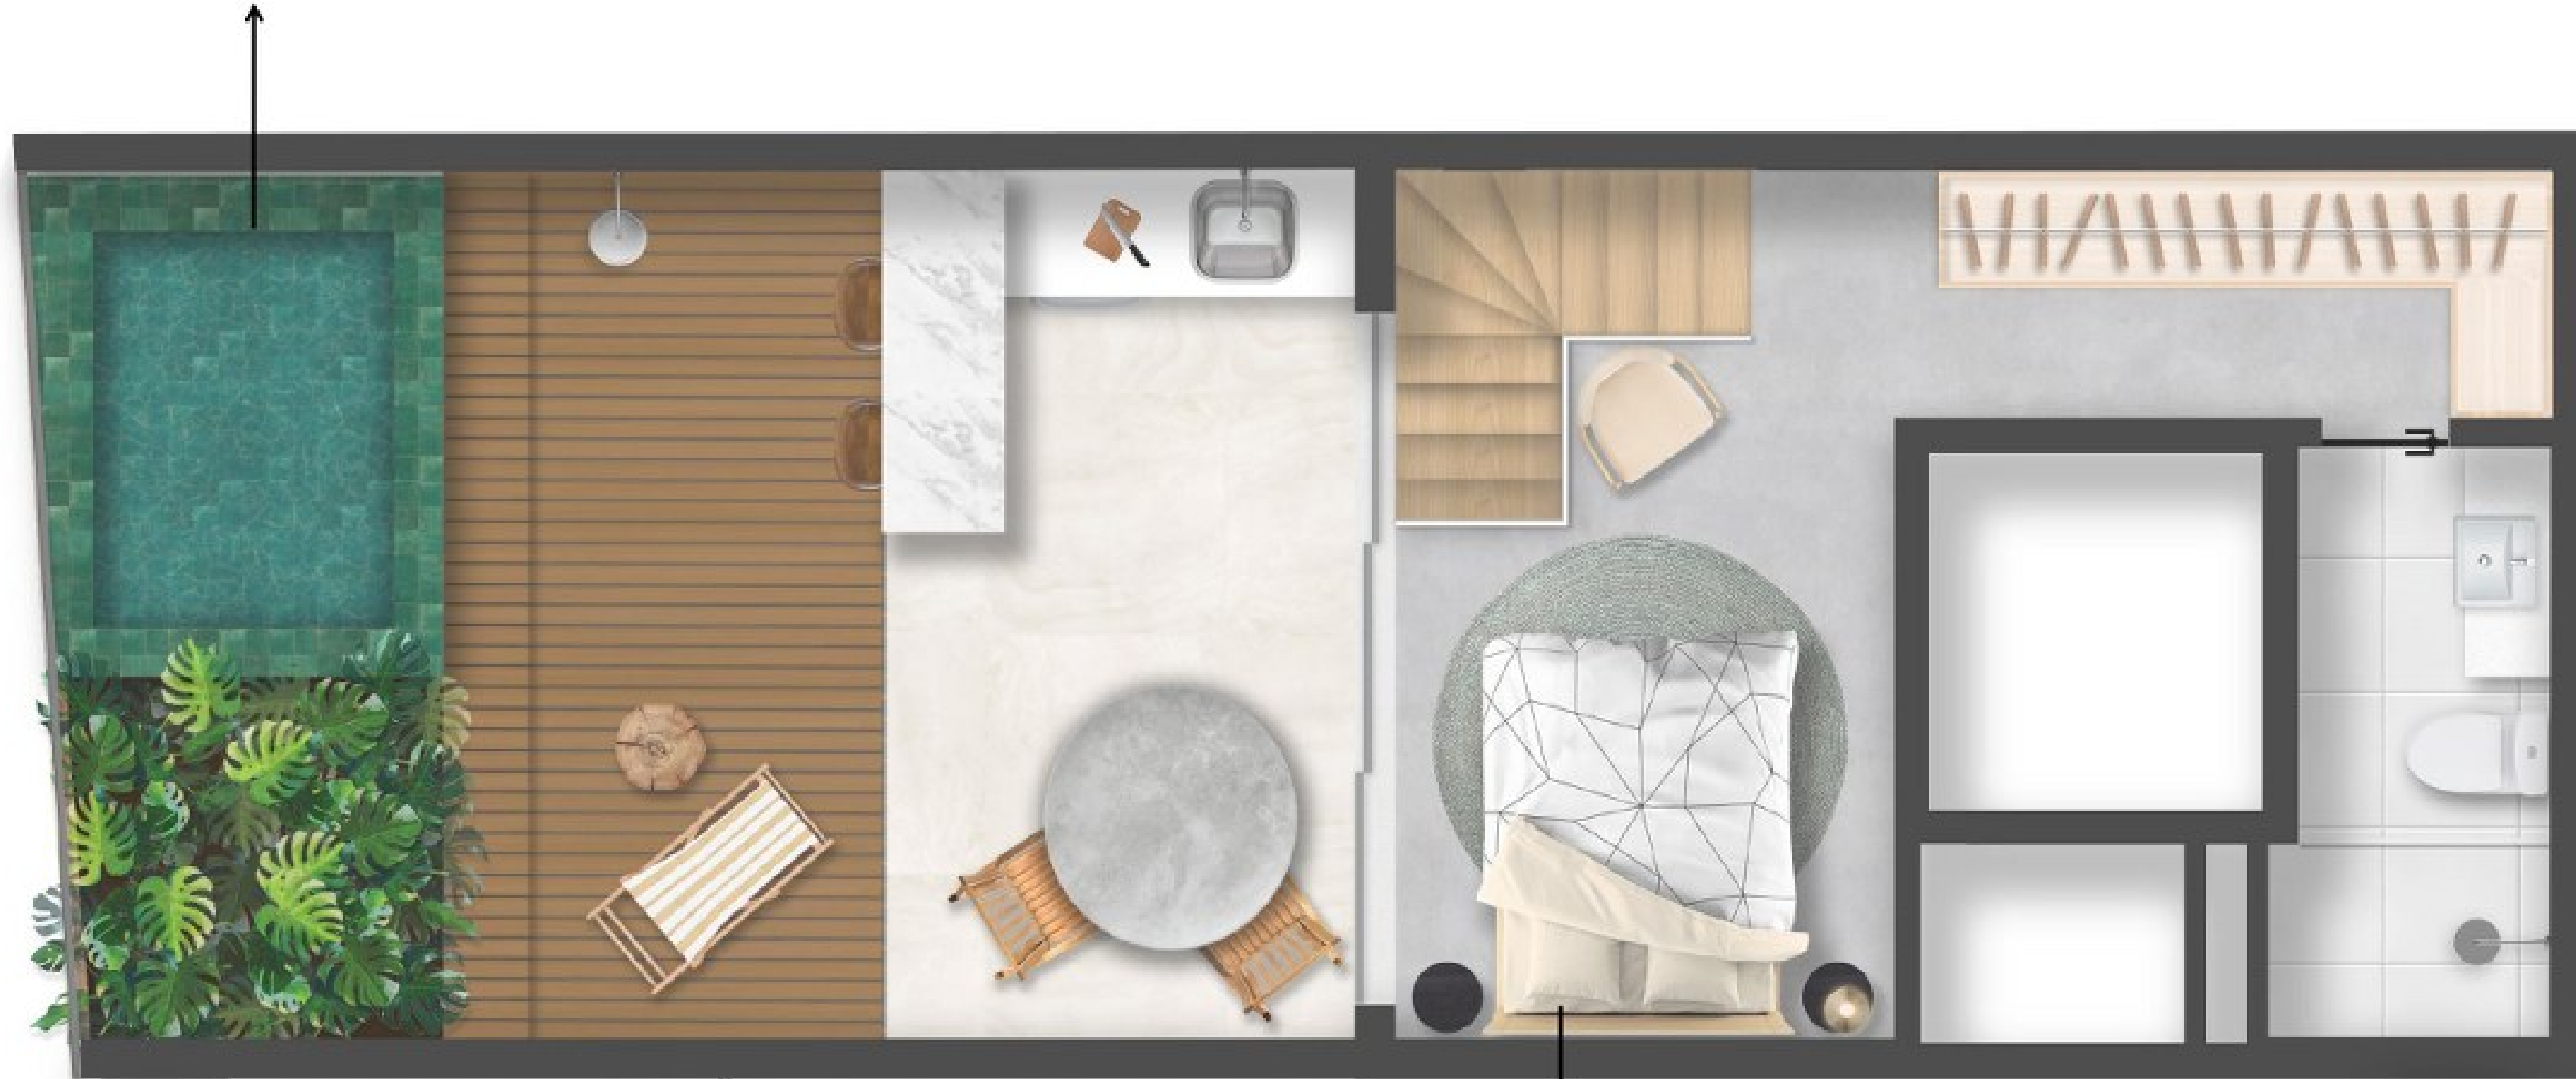

Ofurô no spa

PURORA

43,82 M²

CASA LUZ

PU
R
O

Entregue com cooktop e forno elétricos

Cama retrátil

90,99 M²

CASA LUZ

Hidromassagem

Cama retrátil

PU
R
R

CASA AURORA

PURORA

Cama retrátil

Hidromassagem