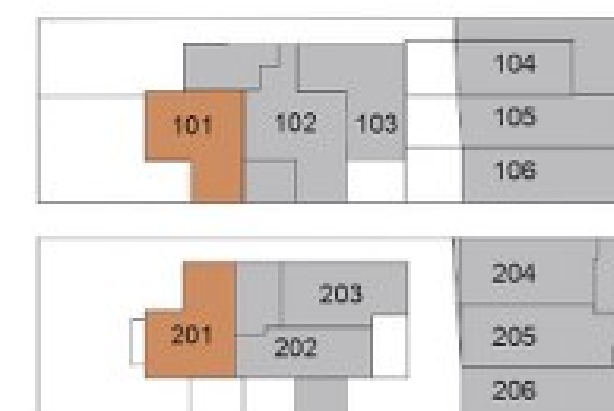

CASA JARDIM + REFÚGIO

2 quartos c/ home office - 151,22 M²

PURORA

Opção c/ 2 vagas de garagem

CASA JARDIM + CORCOVADO

3 QUARTOS - 146,58 M²

PURORA

CASA JARDIM + REFÚGIO + CORCOVADO

4 quartos - 200,92 M²

PURORA

CASAS HORTO + RELAX

2 quartos - 109,91 m²

PURORA

CASAS JARDIM + REFÚGIO + RAIZ + CORCOVADO + PURO + ZEN

4 suítes - 363,35 m²

PU
RO

CASAS JARDIM + REFÚGIO + RAIZ + CORCOVADO + PURO + ZEN

363,35 m²

PU
RO