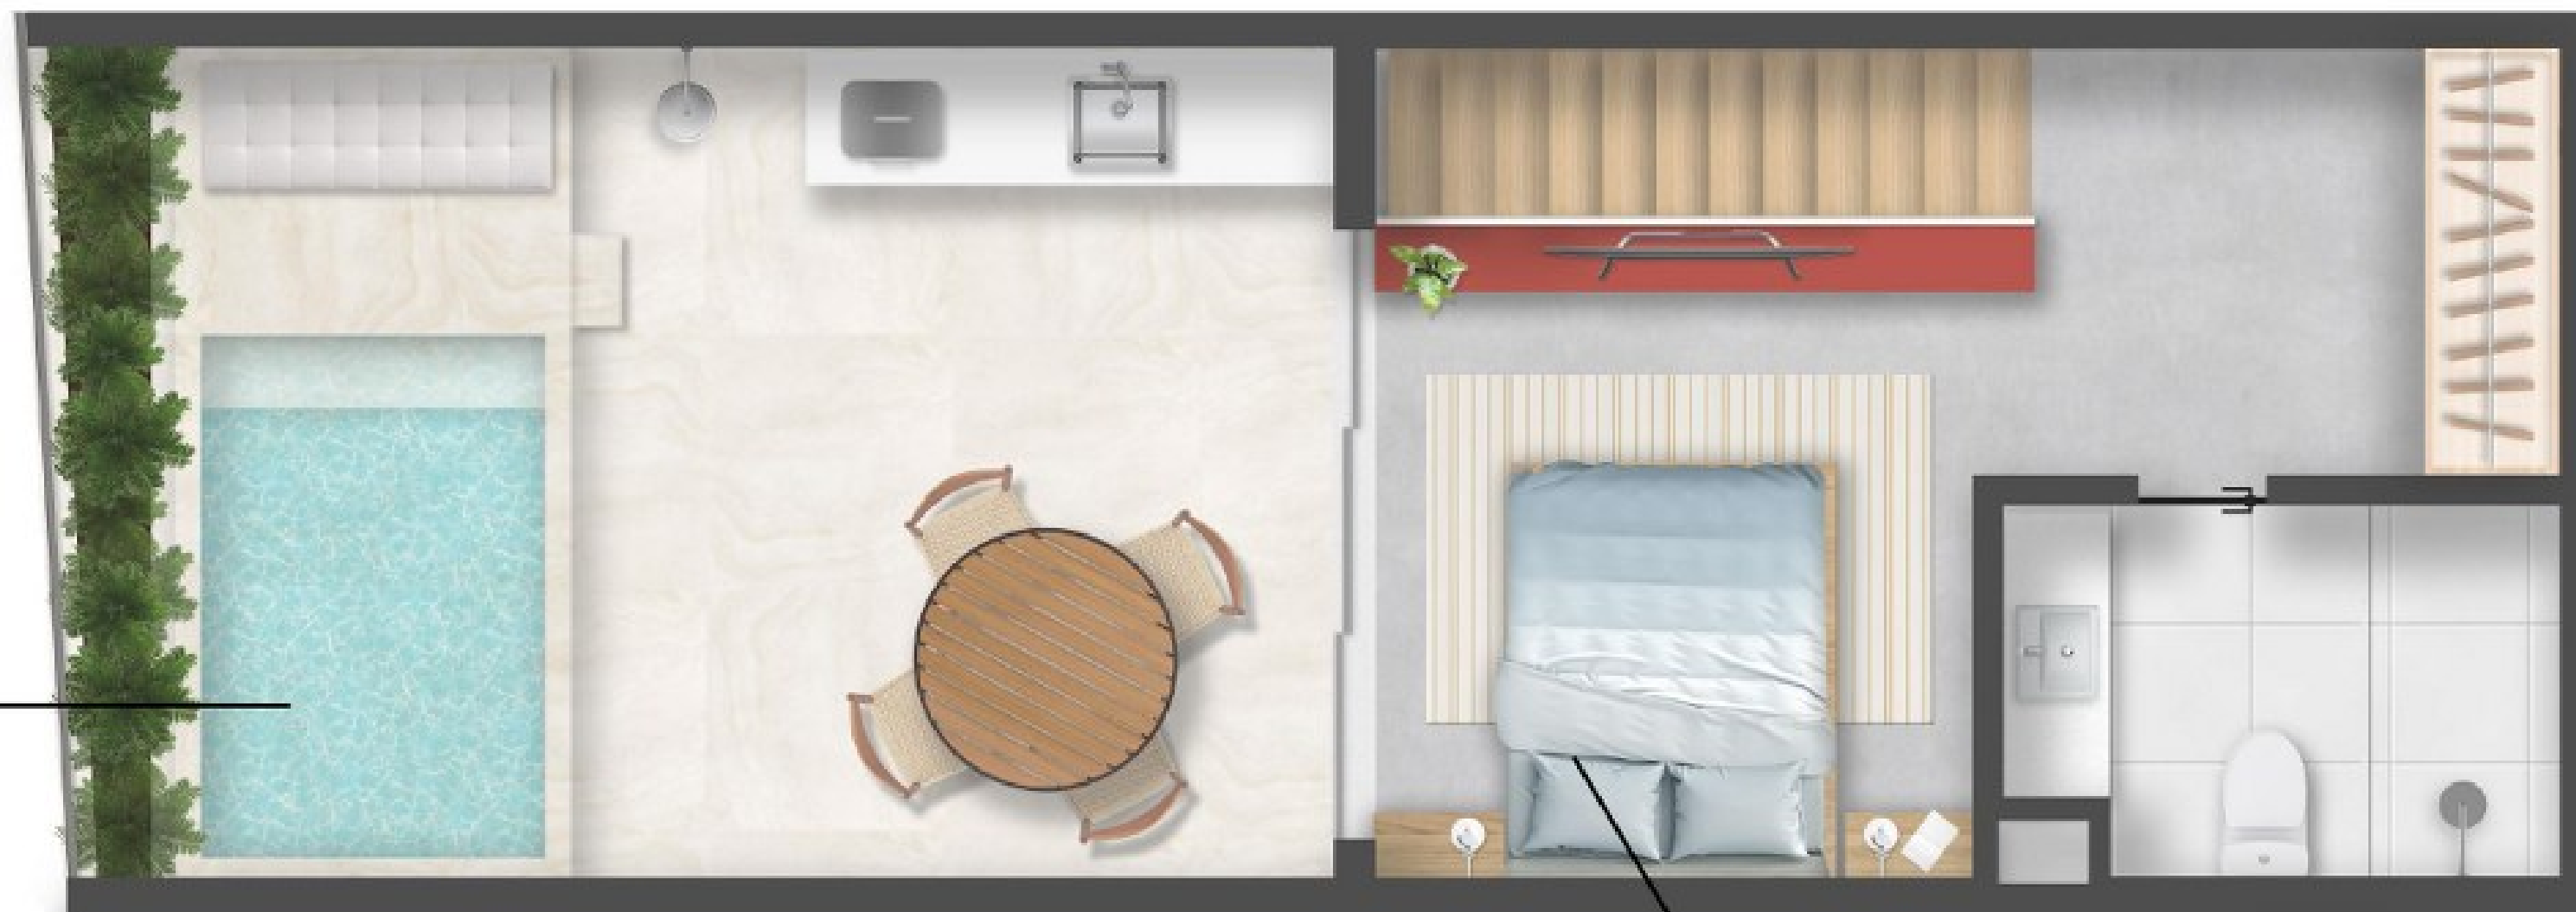

Ofurô no spa

PURORA

43,82 M²

CASA LUZ

PU
R
O

Entregue com cooktop e forno elétricos

Cama retrátil

90,99 M²

CASA LUZ

Hidromassagem

Cama retrátil

PU
R
R

CASA AURORA

PURORA

Cama retrátil

Hidromassagem