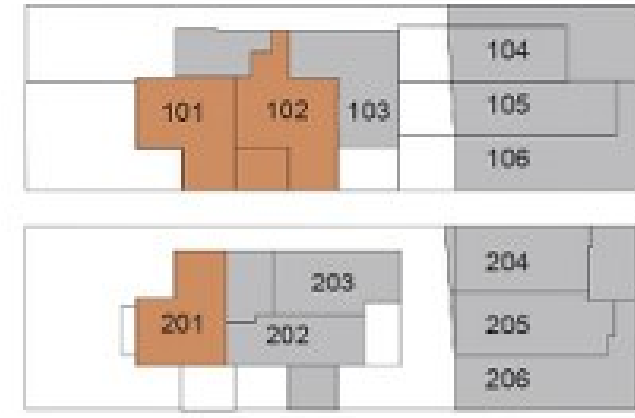

Ofurô no spa

PURORA

43,82 M²

CASA LUZ

PU
R
O

Entregue com cooktop e forno elétricos

Cama retrátil

90,99 M²

CASA JARDIM + REFÚGIO

2 quartos c/ home office - 151,22 M²

PURORA

Opção c/ 2 vagas de garagem

CASA JARDIM + CORCOVADO

3 QUARTOS - 146,58 M²

PURORA

CASA JARDIM + REFÚGIO + CORCOVADO

4 quartos - 200,92 M²

PURORA

CASAS HORTO + RELAX

2 quartos - 109,91 m²

PURORA

CASAS JARDIM + REFÚGIO + RAIZ + CORCOVADO + PURO + ZEN

4 suítes - 363,35 m²

PU
RO

CASAS JARDIM + REFÚGIO + RAIZ + CORCOVADO + PURO + ZEN

363,35 m²

PU
RO